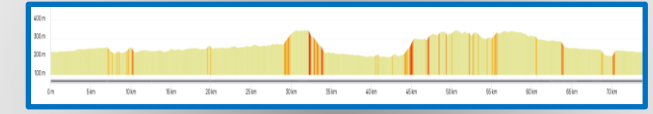

Rando Automne

Samedi 22 Octobre 2023

Circuits Bleu & Rouge

Circuit Bleu Distance 73.84 km Dénivelé + 670 m 15920411

Circuit Rouge Distance 104.99 km Dénivelé + 772 m 15920366