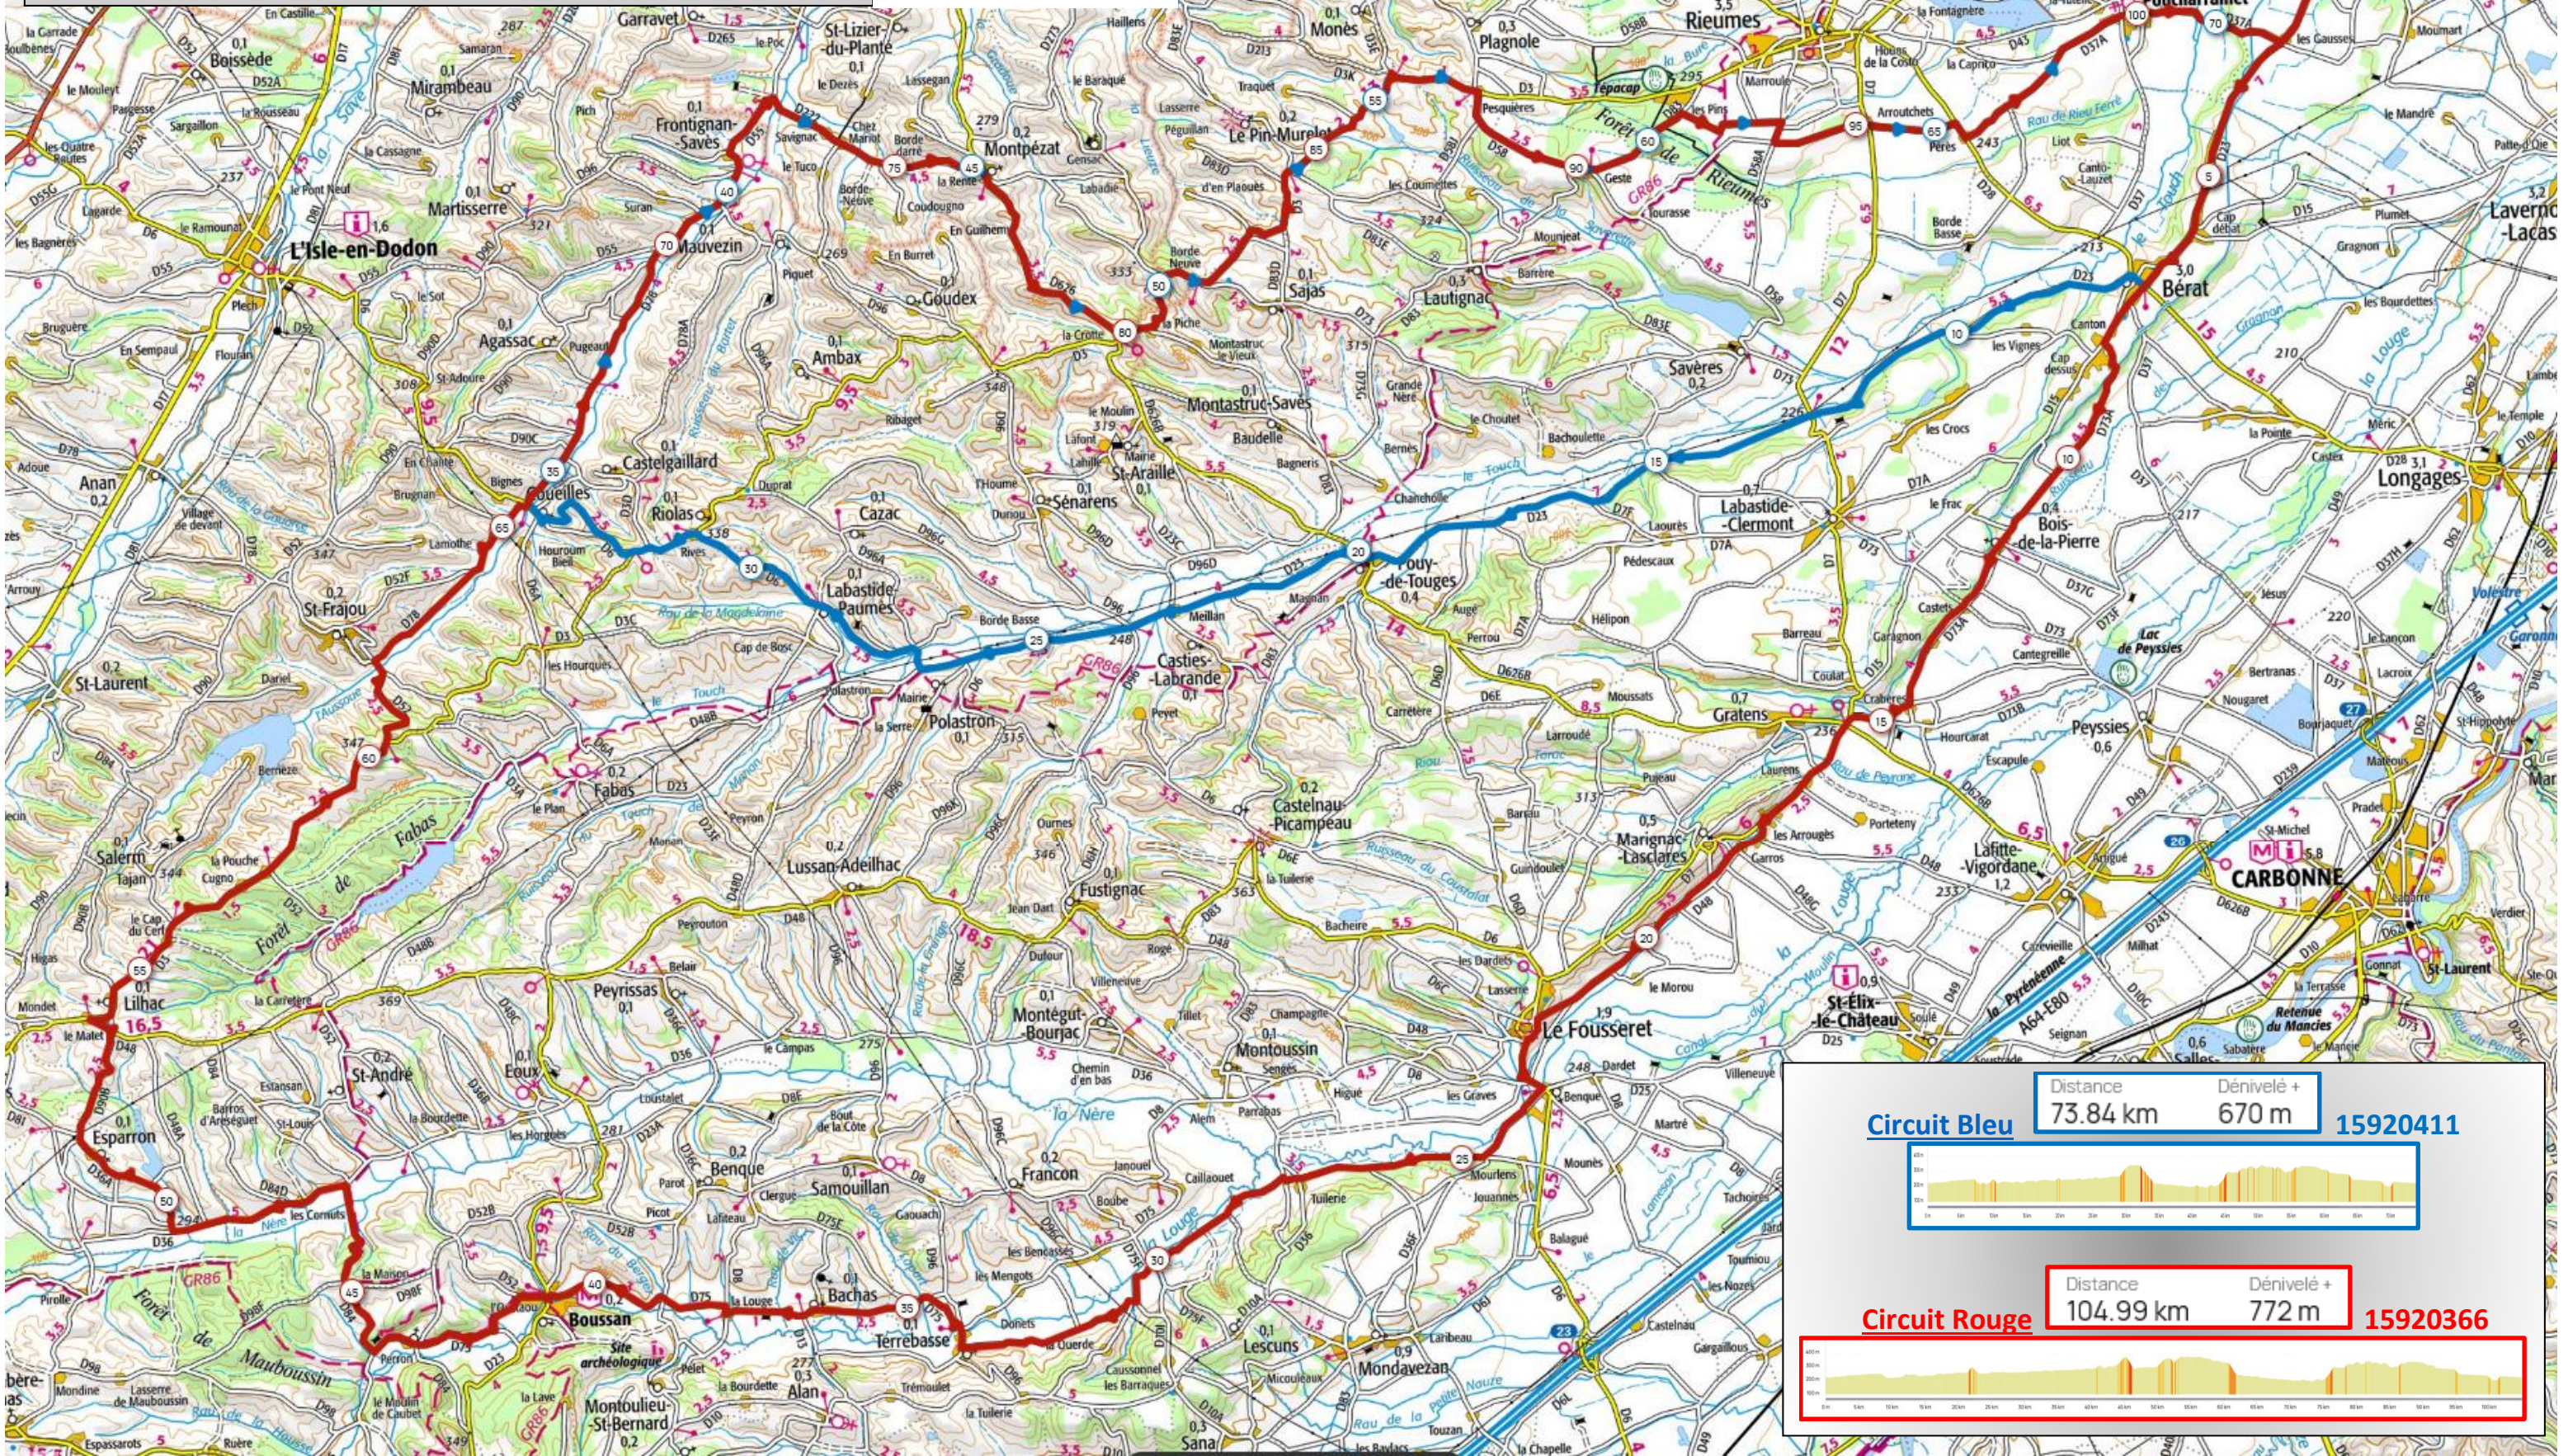

Rando Automne

Samedi 22 Octobre 2023

Circuits Bleu & Rouge

Circuit Bleu Distance 73.84 km Dénivelé + 670 m 15920411

Circuit Rouge Distance 104.99 km Dénivelé + 772 m 15920366